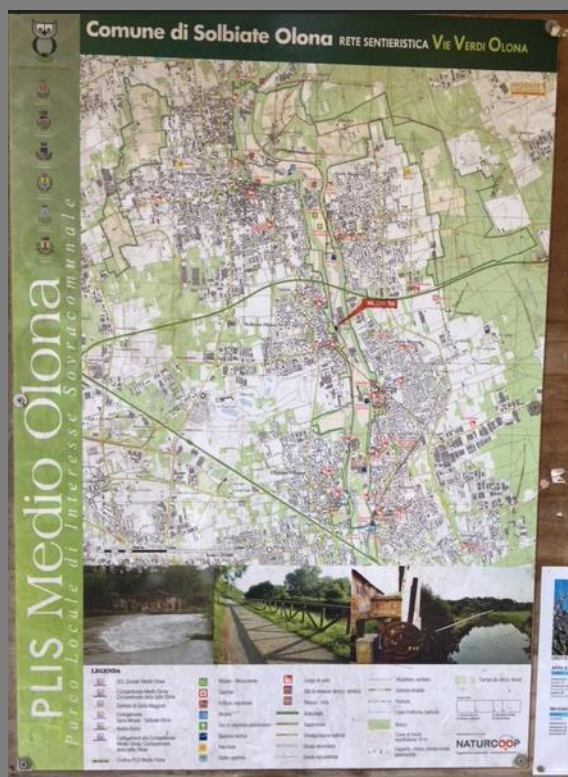

**19 Settembre
Partecipiamo anche noi!!!**

I nostri ragazzi «riscuotono» il loro premio: una camminata in Valle Olona

 LA FRUTTA A MERENDA 

DIPLOMA DI MERITO

*Conferito alla Classe 1^A
per aver consumato nell' a.s. 2017/18*

1749 merende vegetali

PREMIO VINTO: uscita sul territorio - Settembre 2018

Stagno didattico

CNR Centro Nazionale per lo Studio e la Conservazione della Biodiversità e la Gestione delle Aree Protette

RANA AGILE
(Rana lessonae)

RANARELLA
(Rana lessonae)

È la più piccola rana italiana, con la femmina circa a 40 mm, contro i 70 mm della rana comune. È comune in tutta l'Italia, ma è in declino. È molto sensibile all'inquinazione e alla perdita di habitat.

RANA COMUNE
(Rana lessonae)

È la più piccola rana italiana, con la femmina circa a 40 mm, contro i 70 mm della rana comune. È comune in tutta l'Italia, ma è in declino. È molto sensibile all'inquinazione e alla perdita di habitat.