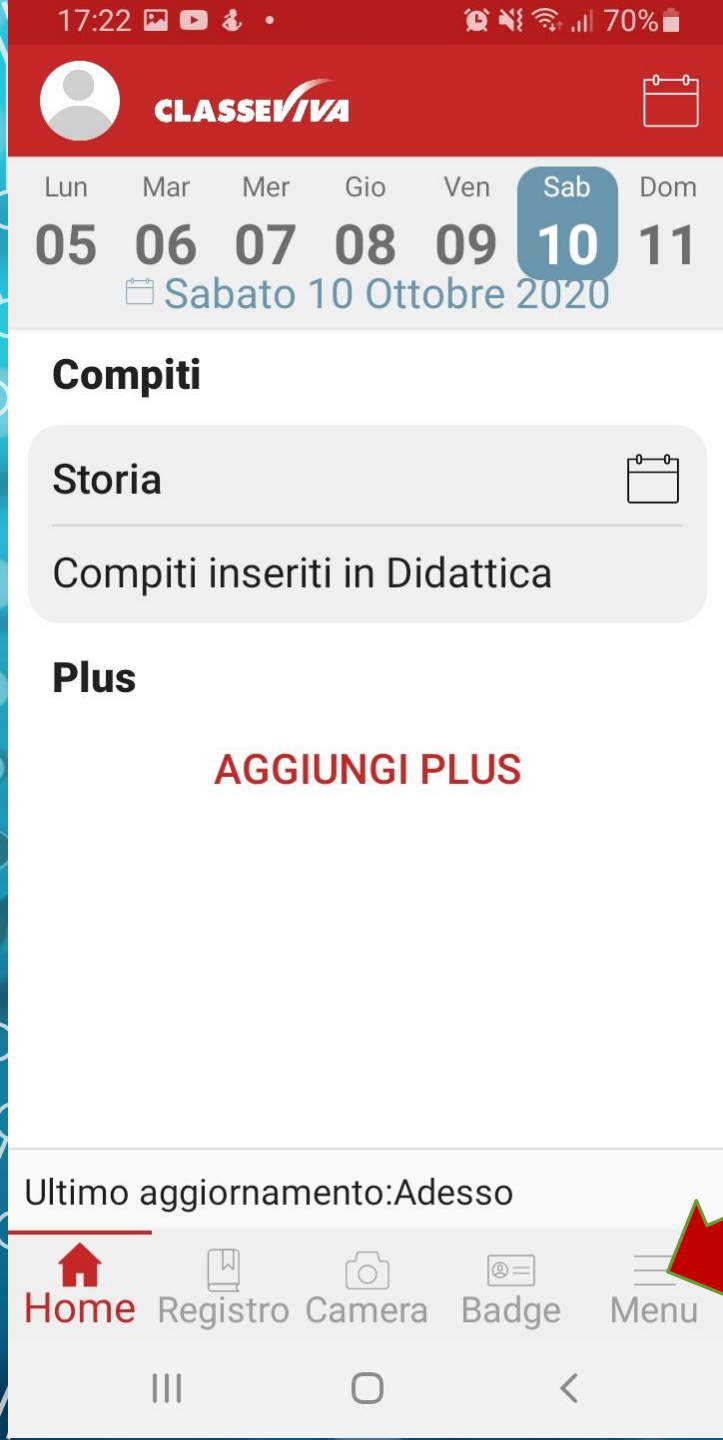

Ora basta cliccare sulla data
selezionata per espandere
il calendario e muoversi
velocemente tra i mesi dell'anno!

CONTINUA

Si appariranno varie
schermate per presentare
ClasseViva
Cliccare sul pulsante
CONTINUA e andare avanti

CONSULTARE IL REGISTRO È ANCORA PIÙ SEMPLICE

Abbiamo inserito un tasto veloce accanto al tasto Home. Ora raggiungerlo è ancora più facile!

CONTINUA

PRESTO TANTE ALTRE NOVITÀ!

Nei prossimi mesi tante nuove funzionalità che renderanno ClasseViva molto più di un registro elettronico.

INIZIAMO!

... ancora **CONTINUA** e nell'ultima schermata ... **INIZIAMO**

**Ci siamo... il calendario...
(in questo caso si vede
anche un compito inserito
in didattica).**

**Per consultare tutte le
sezioni visibili ai genitori
cliccare sulla voce Menù
in basso a destra.**