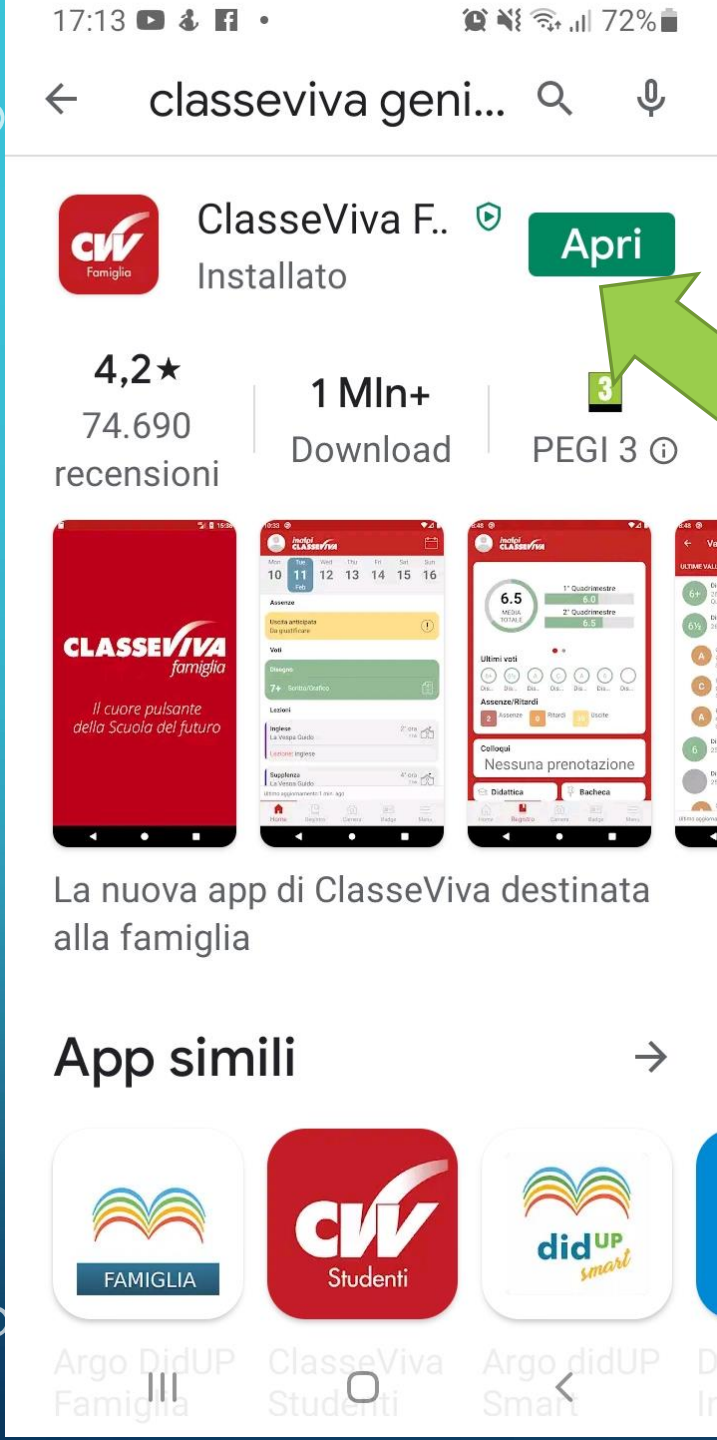

The background is a gradient of blue, transitioning from a lighter shade at the top to a darker shade at the bottom. On the left and right sides, there are decorative white circuit-like lines with small circles at the ends, resembling a printed circuit board (PCB) layout. These lines extend horizontally from the edges of the central text box.

**INDICAZIONI AI GENITORI
PER SCARICARE, SU SMARTPHONE,
TABLET O NOTEBOOK L'APP PER
L'ACCESSO AL REGISTRO ELETTRONICO**

Da smartphone o tablet:

Su play store

cercare ClasseViva Famiglia e scaricarla, apparirà una schermata simile a questa a sinistra, cliccare quindi sull'icona Apri quando apparirà la scritta installato.

**Da iPhone:
Su App store
cercare ClasseViva Famiglia**

**Apparirà questa schermata,
cliccare quindi sull'icona OTTIENI
e attendere.**

17:13

72%

Login

Username/Email

Password

LOGIN