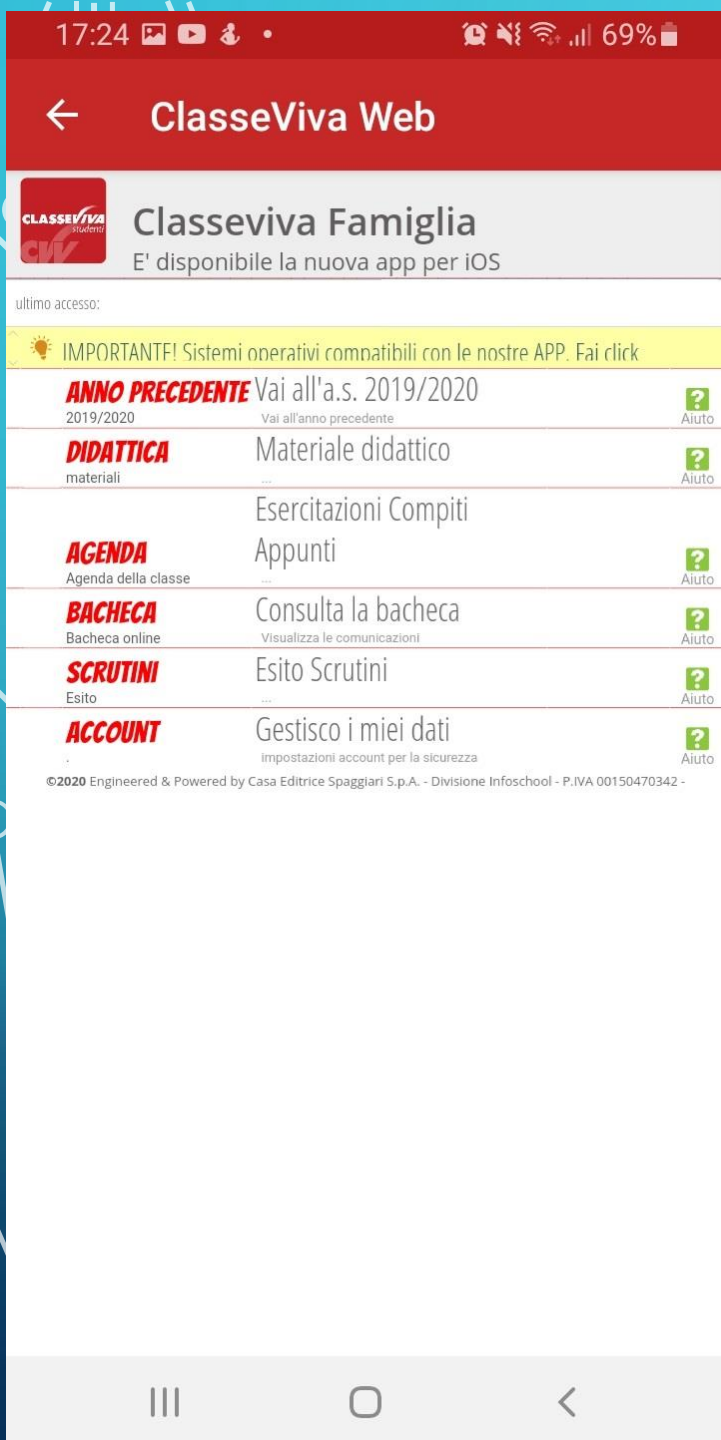

CONSULTARE IL REGISTRO È ANCORA PIÙ SEMPLICE

Abbiamo inserito un tasto veloce accanto al tasto Home. Ora raggiungerlo è ancora più facile!

CONTINUA

PRESTO TANTE ALTRE NOVITÀ!

Nei prossimi mesi tante nuove funzionalità che renderanno ClasseViva molto più di un registro elettronico.

INIZIAMO!

... ancora **CONTINUA** e nell'ultima schermata ... **INIZIAMO**

**Ci siamo... il calendario...
(in questo caso si vede
anche un compito inserito
in didattica).**

**Per consultare tutte le
sezioni visibili ai genitori
cliccare sulla voce Menù
in basso a destra.**

PCDD0003

Classeviva

-  **ClasseViva Web**
-  **Aule Virtuali**
-  **Anno precedente**
-  **Aiuto e feedback**
-  **Novità in questa versione**
-  **Impostazioni**

**E da menù cliccare su
ClasseViva Web**